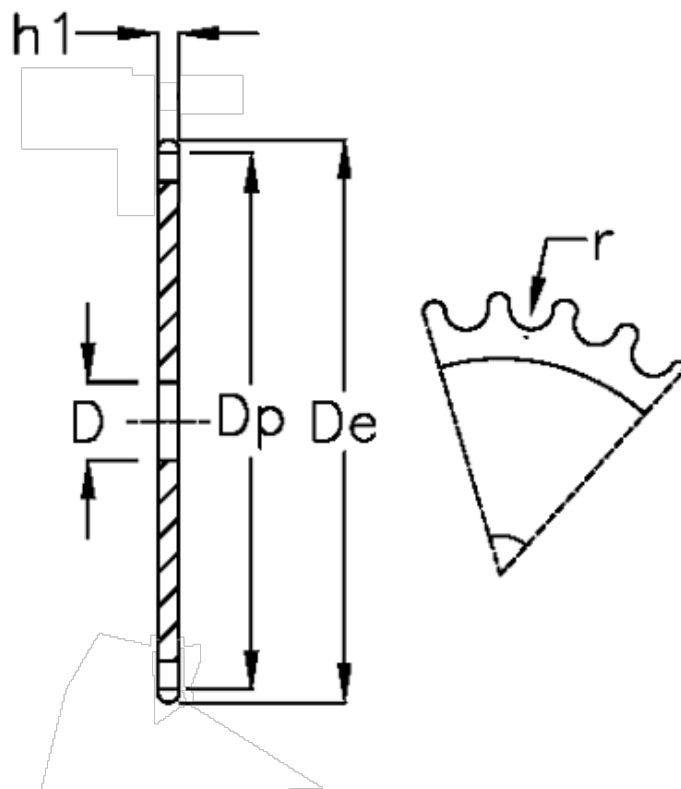

Varenummer: 616021005080
Beskrivelse: Pladehjul 08 B-1 Z=80 simplex

Mål

Antal tænder	= 80
C	= 1
D	= 25
De	= 329.4
Dp	= 323.48
For kædebetegnelse	= 08 B-1
For kæde størrelse	= 1/2 x 5/16
h1	= 7.2

r = 8.51